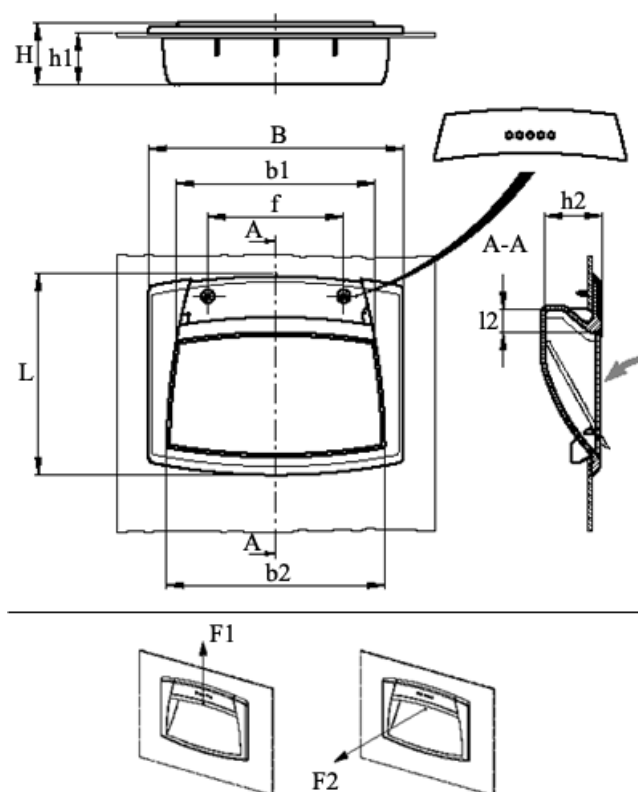

Varenummer: 23052611316
 Beskrivelse: E+G Trækhåndtag m/dækflap
 EPR.120/F-SH-C6

Mål

B	= 120	h2 = 26.5
b1	= 94	L = 95
b2	= 103	l2 = 11
f	= 64	
F1 (N)	= 1200	
F2 (N)	= 400	
H	= 28.5	
h1	= 24	